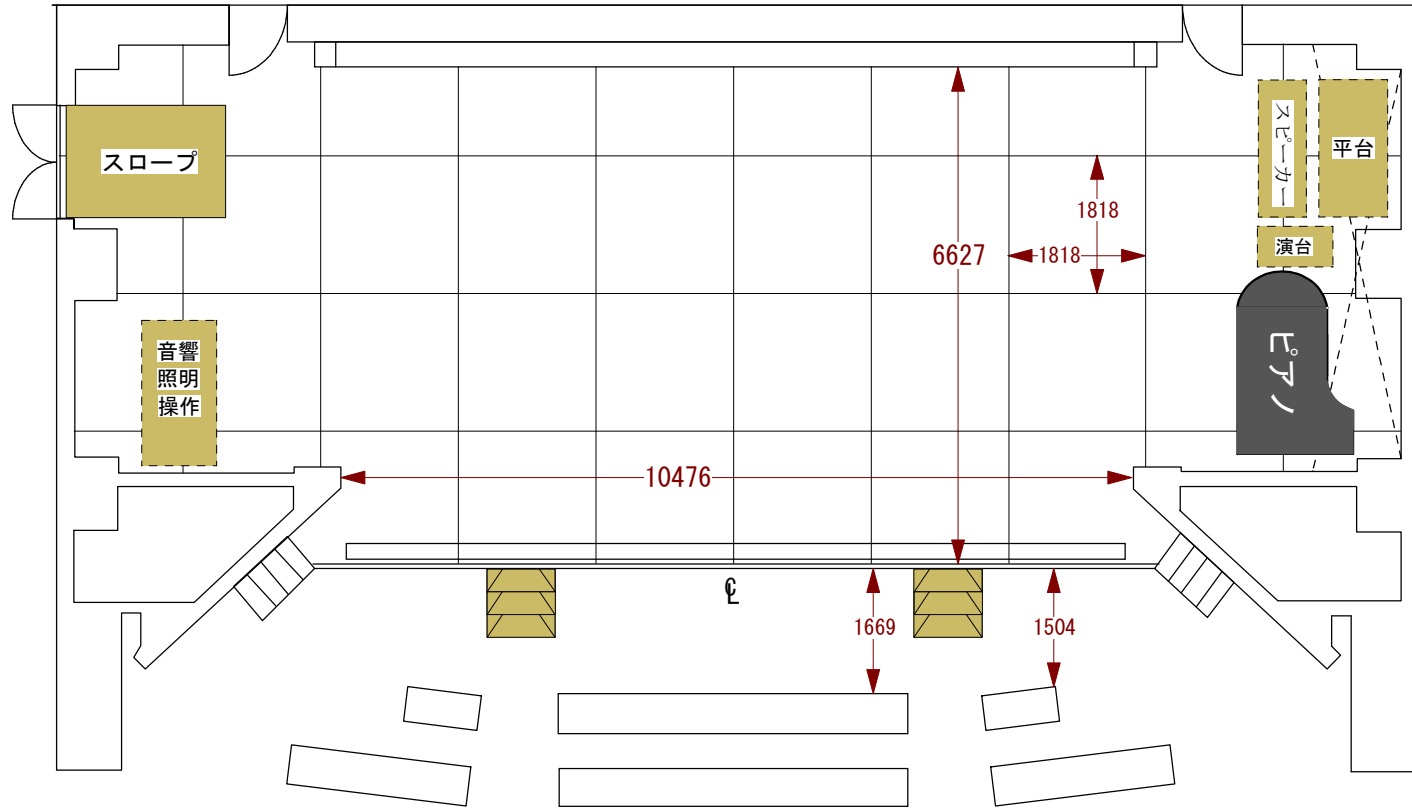

杉並区立西荻地域区民センター・勤労福祉会館 ホール舞台平面図

(縮尺1/100)

ホリゾン幕兼スクリーン
 引割大黒
 吊物バトン
 ホリゾンライト
 (一文字幕2)

袖幕
 サスペンションライト
 ボーダーライト (一文字幕1)
 引割幕
 引割緞帳

バトン間の距離

ホリゾン幕兼スクリーン 380mm
 引割大黒 300mm
 吊物バトン 730mm
 ホリゾンライト (一文字幕2) 2445mm
 サスペンションライト 400mm
 ボーダーライト (一文字幕1) 380mm
 引割幕 410mm
 引割緞帳 575mm
 プロセミアム

高さ

* ステージからプロセニアムまで 4500mm
 * ブドウ棚まで 7200mm
 * 框 (客席面から舞台面) 800mm